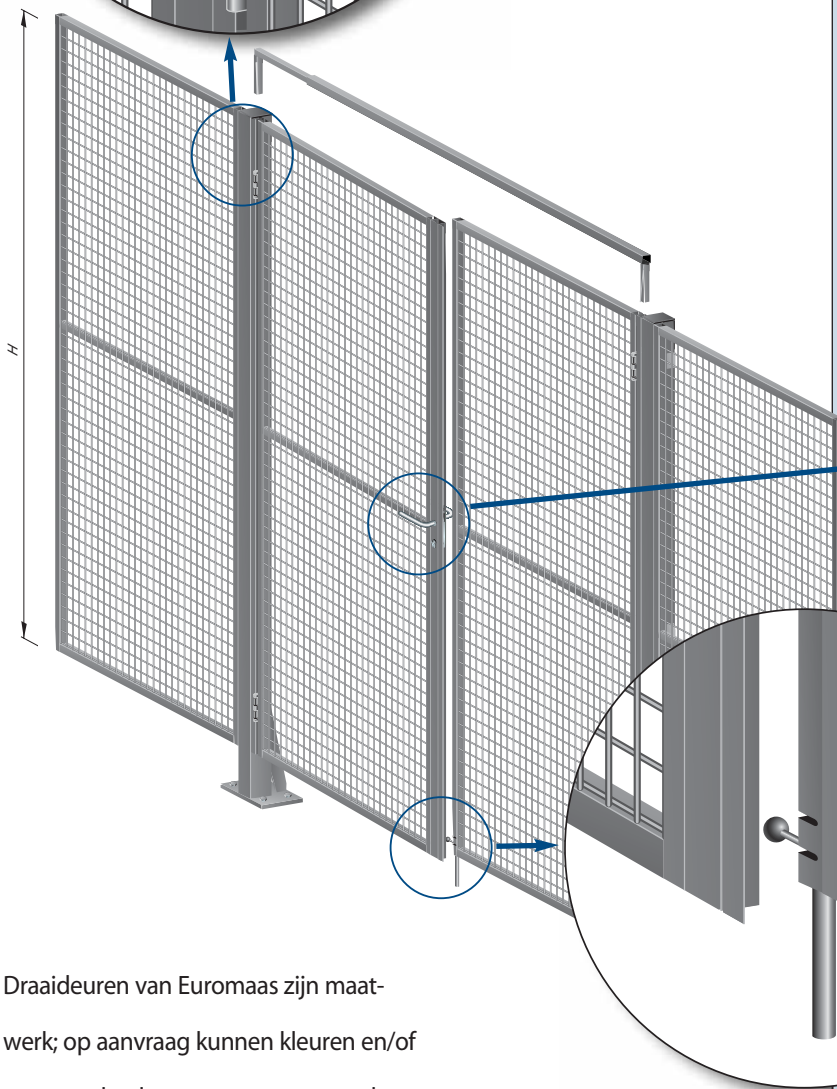

Dubbele draaideuren Type EI

Draaideuren van Euromaas zijn maatwerk; op aanvraag kunnen kleuren en/of maten geheel naar uw wensen worden aangepast.

Afmetingen

Dubbele draaideur gaspanelen

- verticaal kokerframe 30 x 30 x 1,5 mm
 - horizontaal 30 x 30 x 1,5 mm
 - middenkoker 25 x 25 x 1,5 mm
 - slotkoker 50 x 30 x 1,5 mm
- Verkrijgbaar in 3 standaard RAL kleuren 7026, 7035 en 9005
 - Maaswijdte 40 x 40 mm
 - Draaddikte 2,5 mm
 - Afwijkende maten, kleuren en maaswijdte zijn leverbaar op aanvraag
 - Standaard zijn een europrofielcilinder en een set deurkrukken bijgesloten
 - Indien bovenverbinding niet gewenst 80 x 80 kolommen

Enkele standaardmaten:

B	X	V	H	Vh
997 (2x)	2164	2084	2105	2200
1197 (2x)	2564	2484	2105	2200
1497 (2x)	3164	3084	2105	2200

Vh = Vrije doorgangshoogte