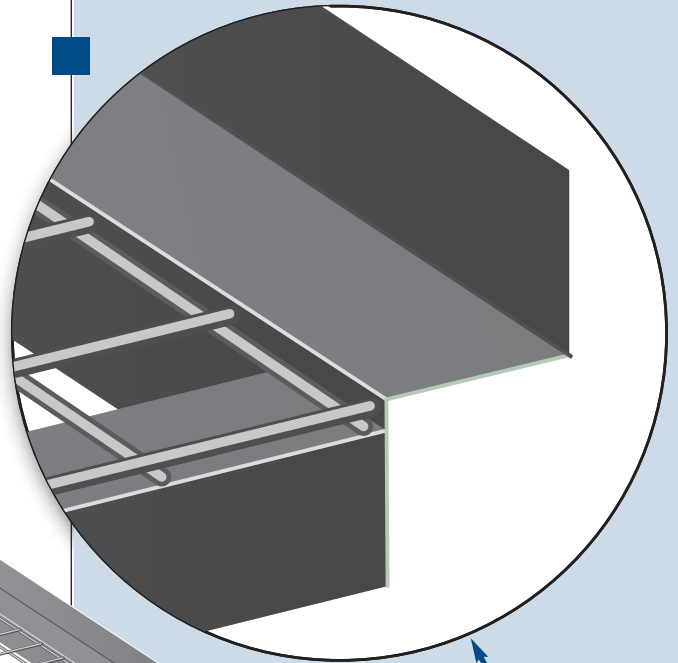

**Legborden**  
met anti doorstoot voorziening  
Rechthoekligger

**Afmetingen**

**Legborden**

- Verkrijgbaar in 3 standaard RAL kleuren:  
7026, 7035 en 9005
- Aantal steunkokers is afhankelijk van de belasting
- Maaswijdte 50 x 50 mm standaard
- Draaddikte 2,5 mm
- Afwijkende kleuren en maaswijdte zijn leverbaar op aanvraag
- Lengte en diepte door klant op te geven