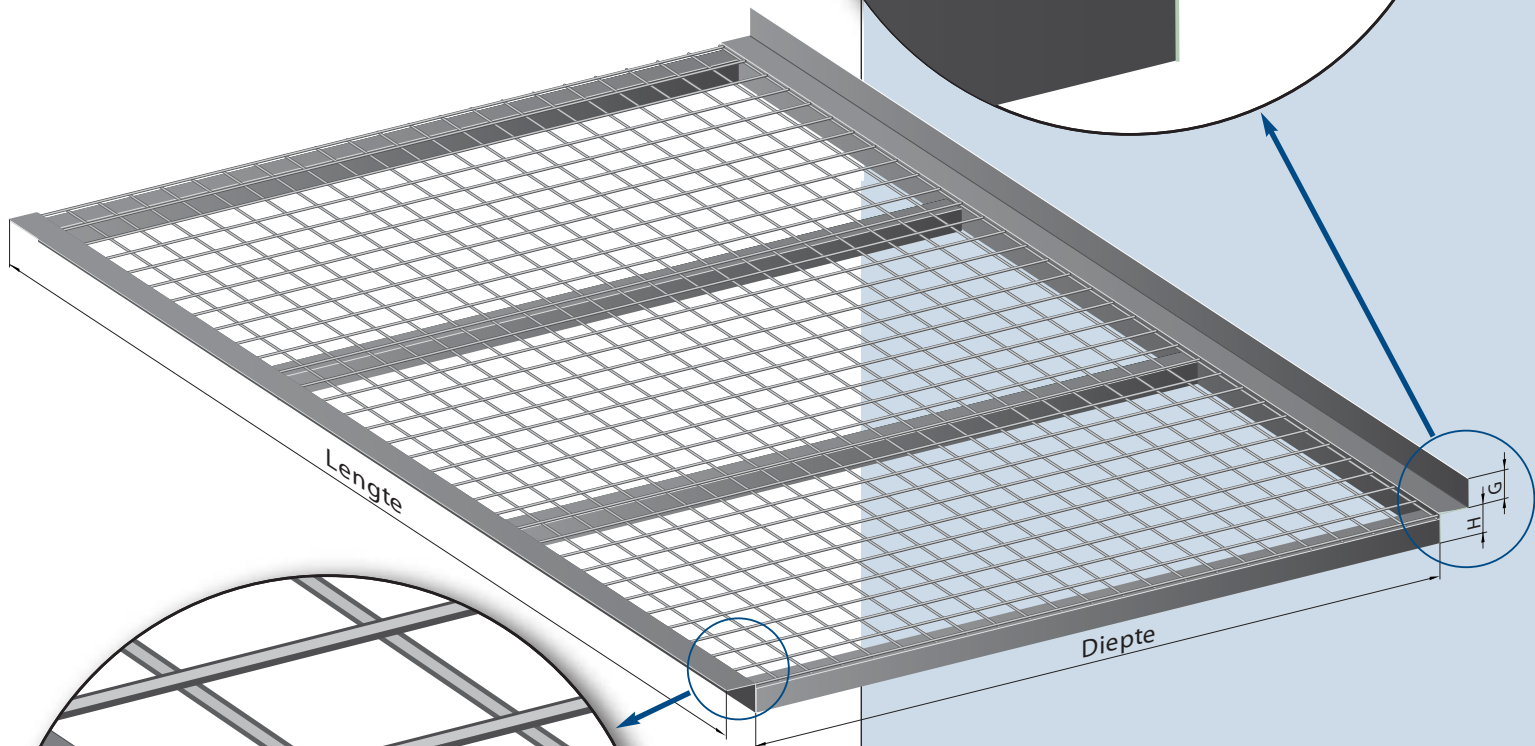

**Legborden**  
met anti doorstoot voorziening  
Rechthoekligger

**Afmetingen**

**Legborden**

- Verkrijgbaar in 3 standaard RAL kleuren:  
7026, 7035 en 9005
- Aantal steunkokers is afhankelijk van de belasting
- Maaswijdte 50 x 50 mm standaard
- Draaddikte 2,5 mm
- Afwijkende kleuren en maaswijdte zijn leverbaar op aanvraag
- Lengte en diepte door klant op te geven