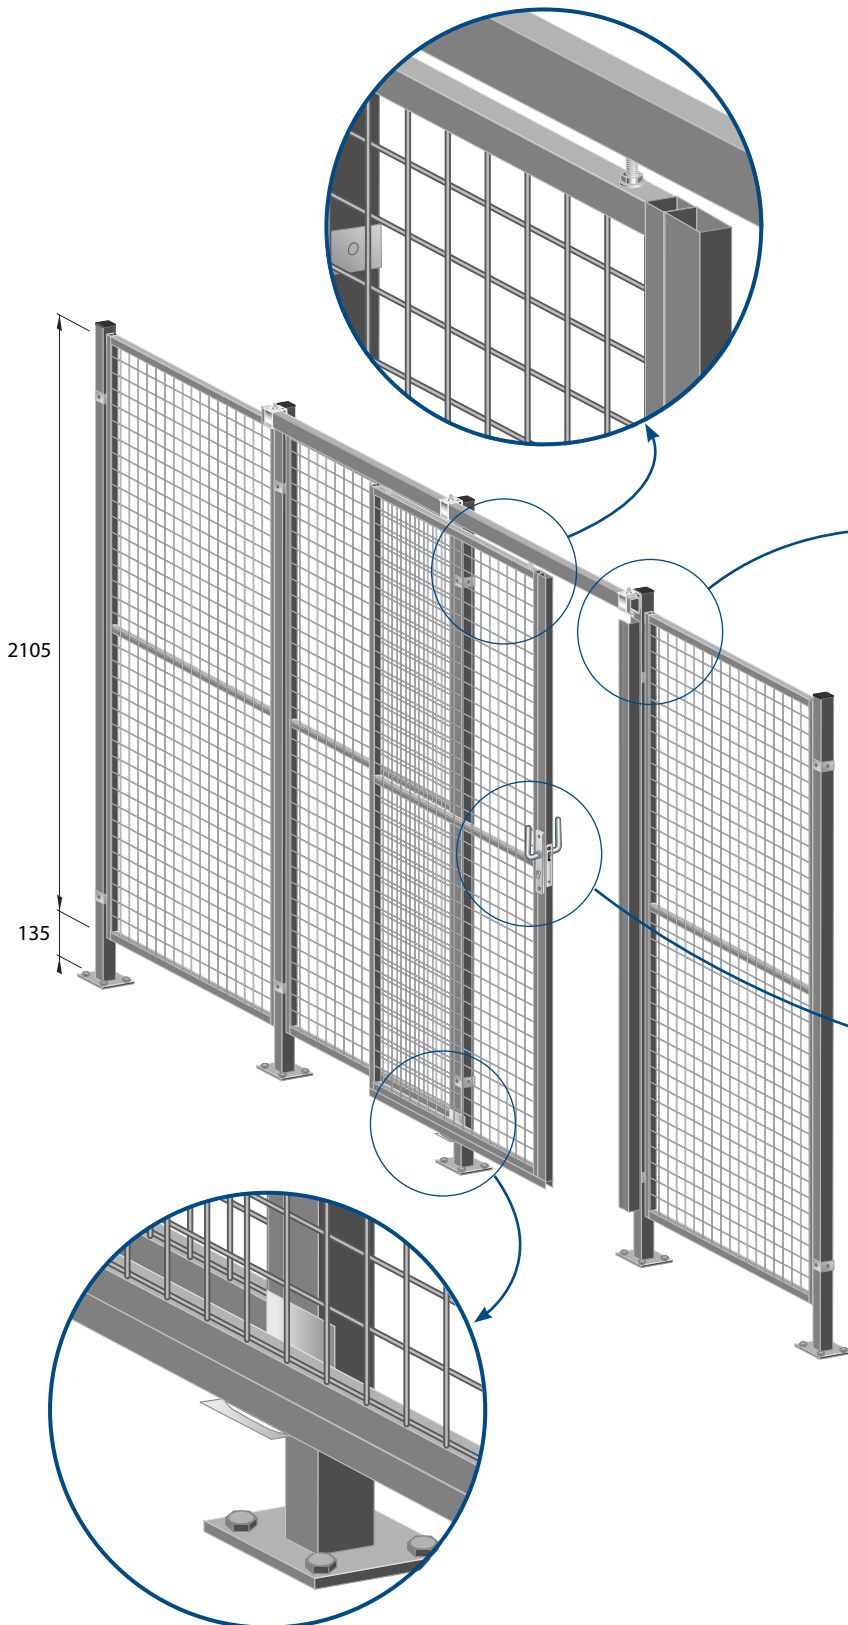

## Enkele schuifdeur type EI

### Specificaties

- vertikaal kokerframe 30 x 30 x 1,5 mm
- horizontaal 30 x 30 x 1,5 mm
- middenkoker 25 x 25 x 1,5 mm
- slotkoker 50 x 30 x 1,5 mm
- maaswijdte 40 x 40 mm
- draaddikte 3 mm
- afwijkende maten, kleuren en maaswijdten zijn leverbaar op aanvraag

Enkele standaardmaten:

Paneelbreedte(mm)	vrije doorgang(mm)	vrije hoogte(mm)
897	1902	2240
997	2102	2240
1197	2502	2240
1497	3102	2240
1794	3102	2240
1994	3102	2240
2394	3102	2240
2994	3102	2240