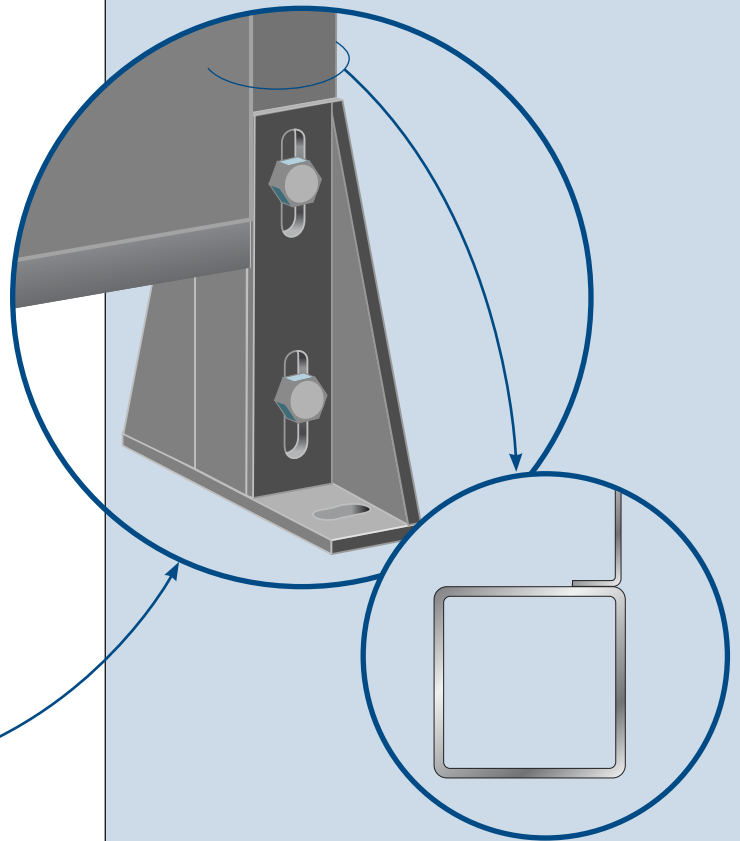

Euroflex panelen type EFP

Specificaties

- staander 50 x 50 x 2 mm
 - vertikaal kokerframe 30 x 10 x 1 mm
 - horizontale kokers 30 x 30 x 1,5 mm
- afwijkende maten en kleuren zijn leverbaar op aanvraag

Enkele standaardmaten:

Breedte (mm)	Hoogte (mm)
197	2105
297	2105
397	2105
497	2105
597	2105
697	2105
797	2105
897	2105
997	2105
1197	2105