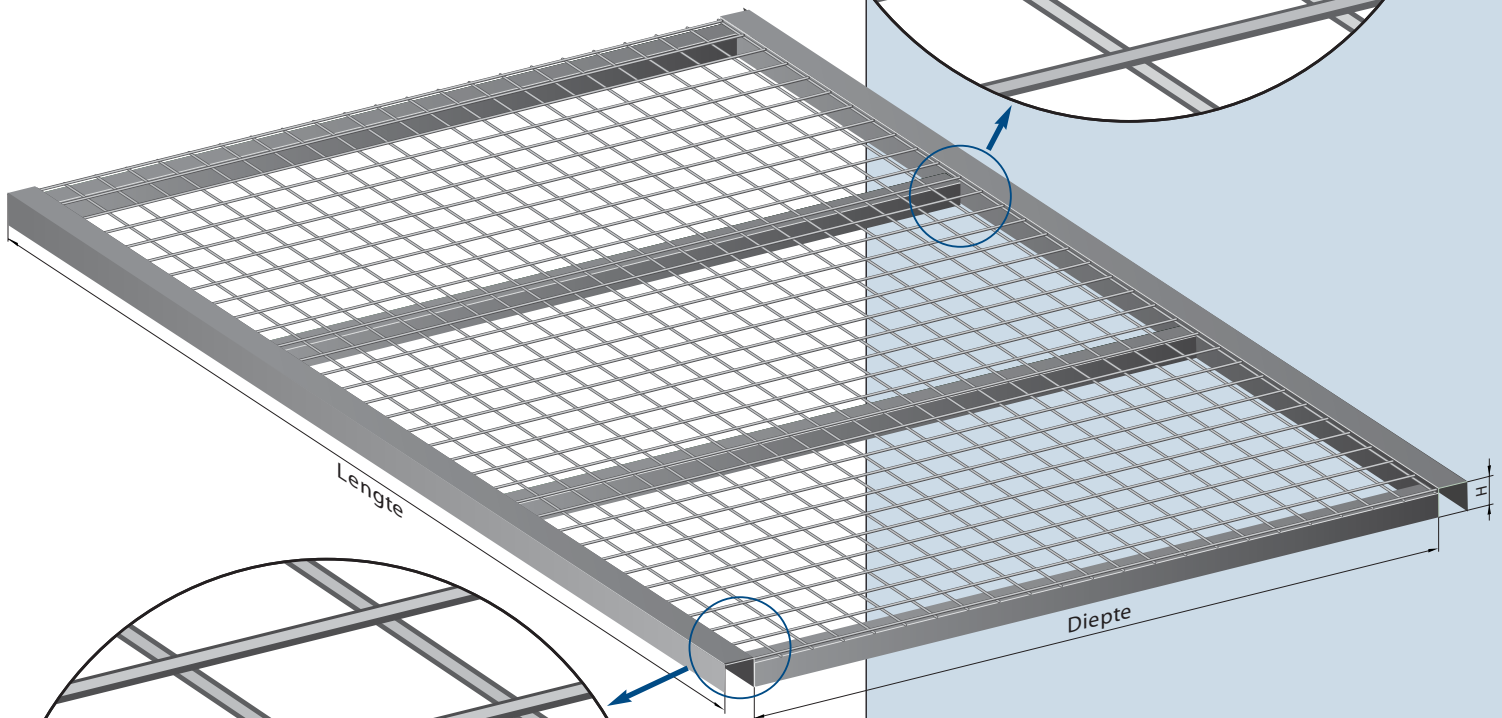

Legbord type EU

geschikt voor rechthoekligger

Specificaties

- Aantal steunkokers is afhankelijk van de belasting
- Maaswijdte 50 x 50 mm
- Standaard kleur; lichtgrijs RAL 7035
- Draaddikte 2,5 mm
- Afwijkende kleuren en maaswijdten zijn op aanvraag leverbaar
- Leverbaar in diverse uitvoeringen en belastingen